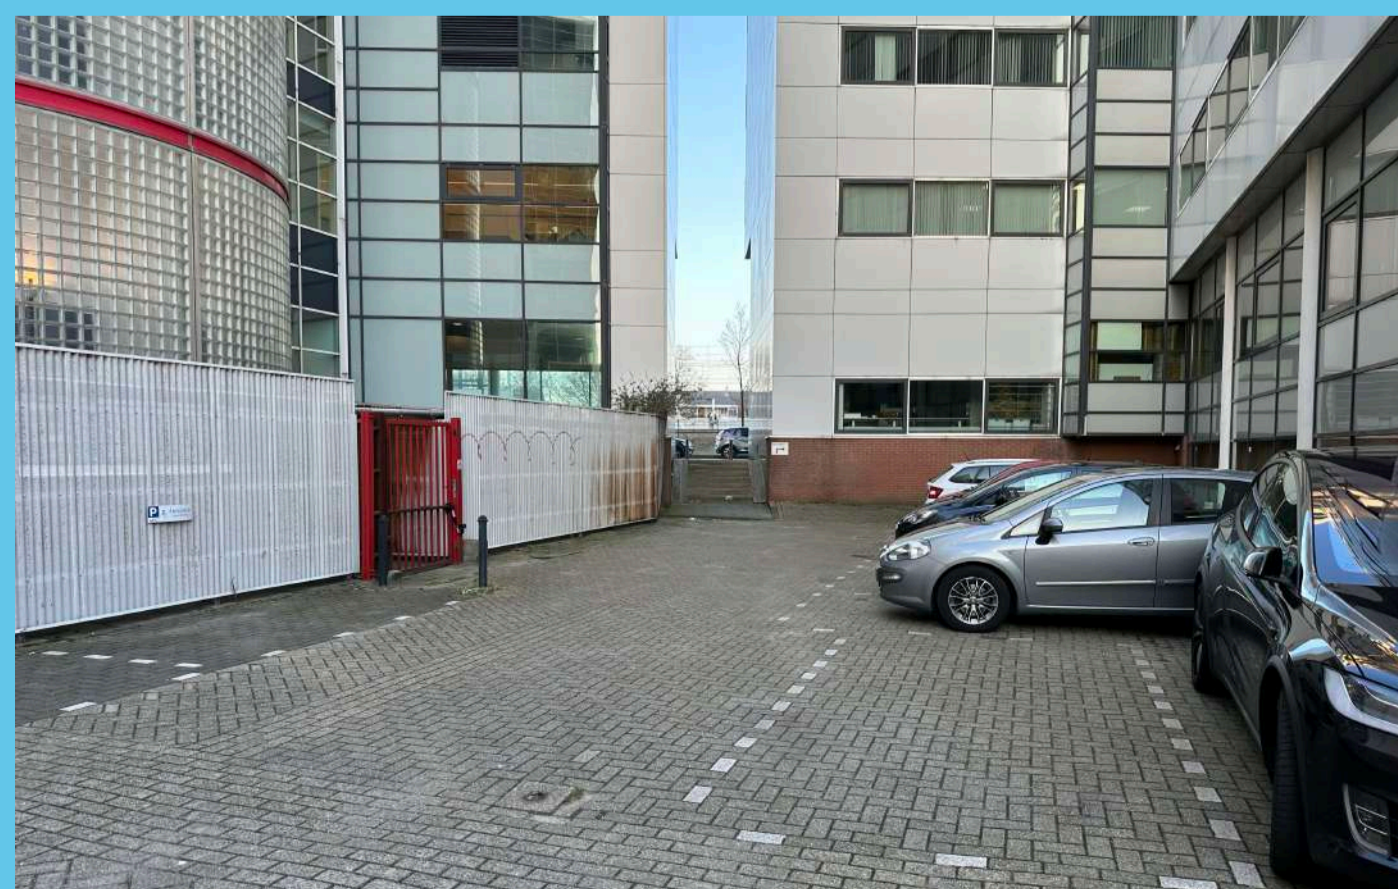

1. Richting Zonweg
Navigatie: Zonweg 61

2. Ingang parkeerterrein
Zonweg 61

3. 2e slagboom
Aanbellen bij PANGAEA

4. P bij de blauwe palen
Volg de lichtblauwe route

Auto ——— Terrein ——— Lopen - - - - Slagboom - - - -

5. Loop deze kant op
Opladen is mogelijk

6. Ingang gebouw
Regulusweg 5

7. Ingang PANGAEA
We zitten op de 1e etage