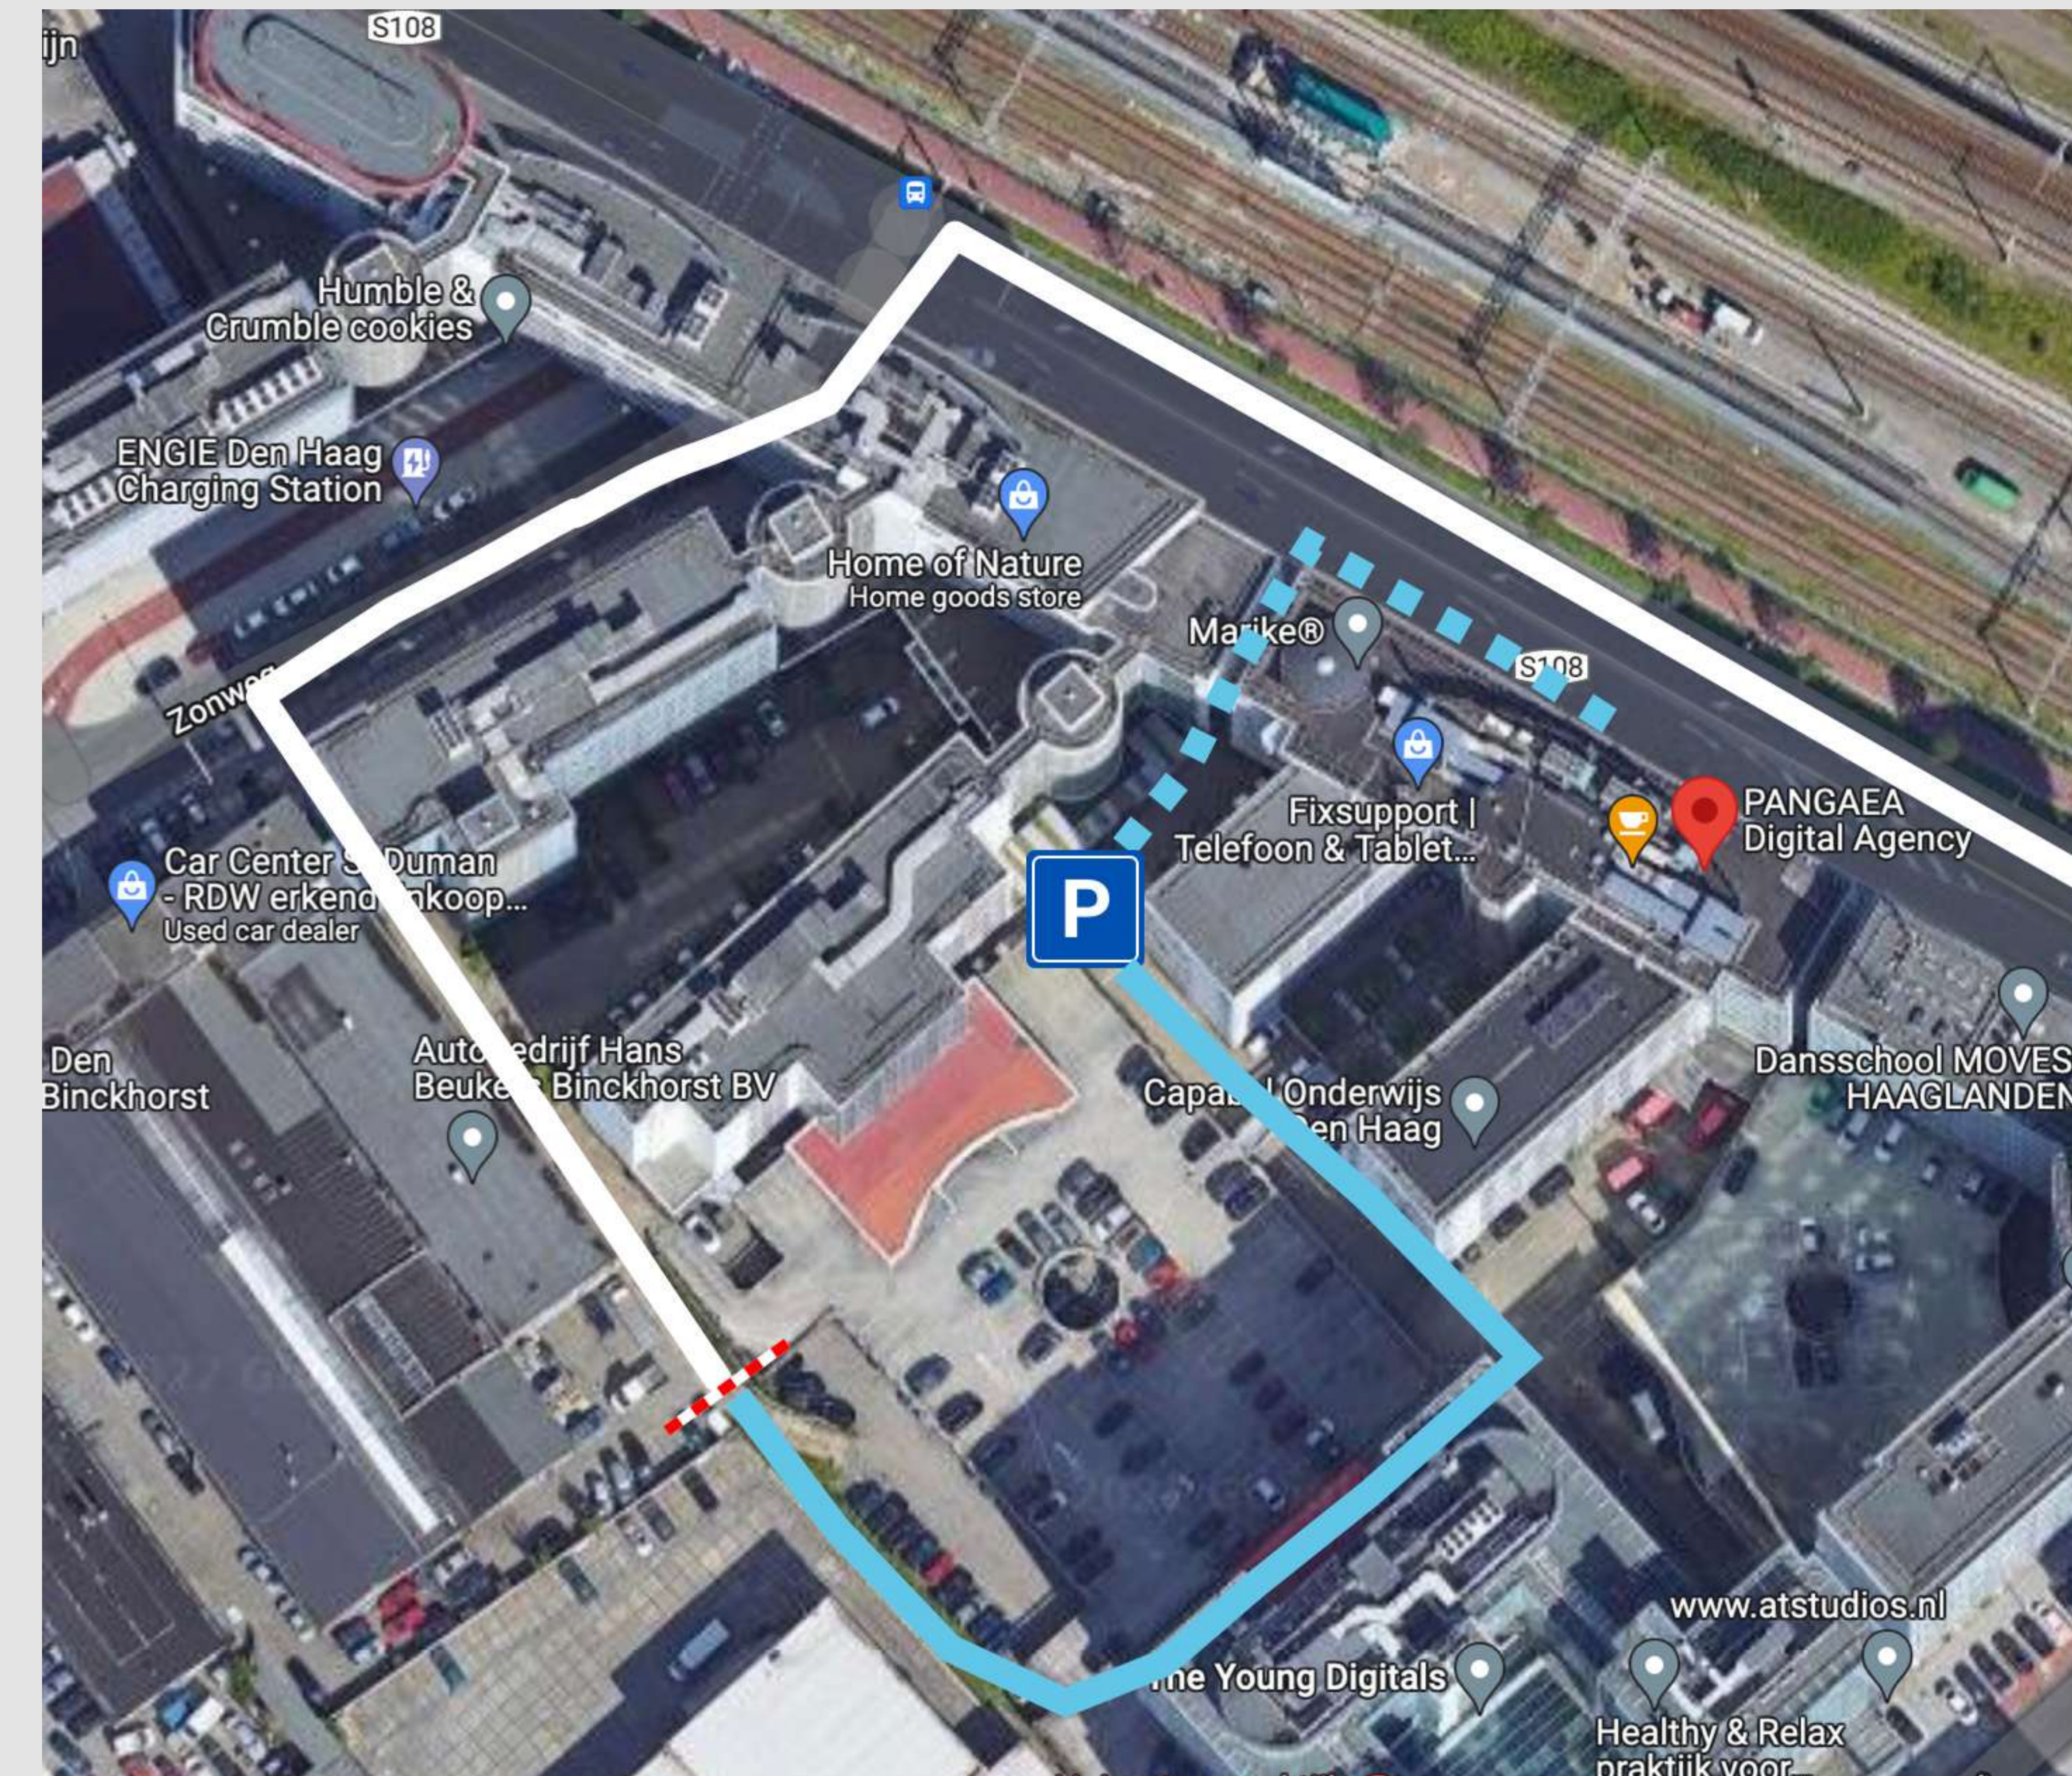

1. Richting Zonweg
Navigatie: Zonweg 61

2. Ingang parkeerterrein
Zonweg 61

3. 2e slagboom
Aanbellen bij PANGAEA

4. P bij de blauwe palen
Volg de lichtblauwe route

Auto ——— Terrein ——— Lopen - - - - Slagboom - - - -

5. Loop deze kant op
Opladen is mogelijk

6. Ingang gebouw
Regulusweg 5

7. Ingang PANGAEA
We zitten op de 1e etage